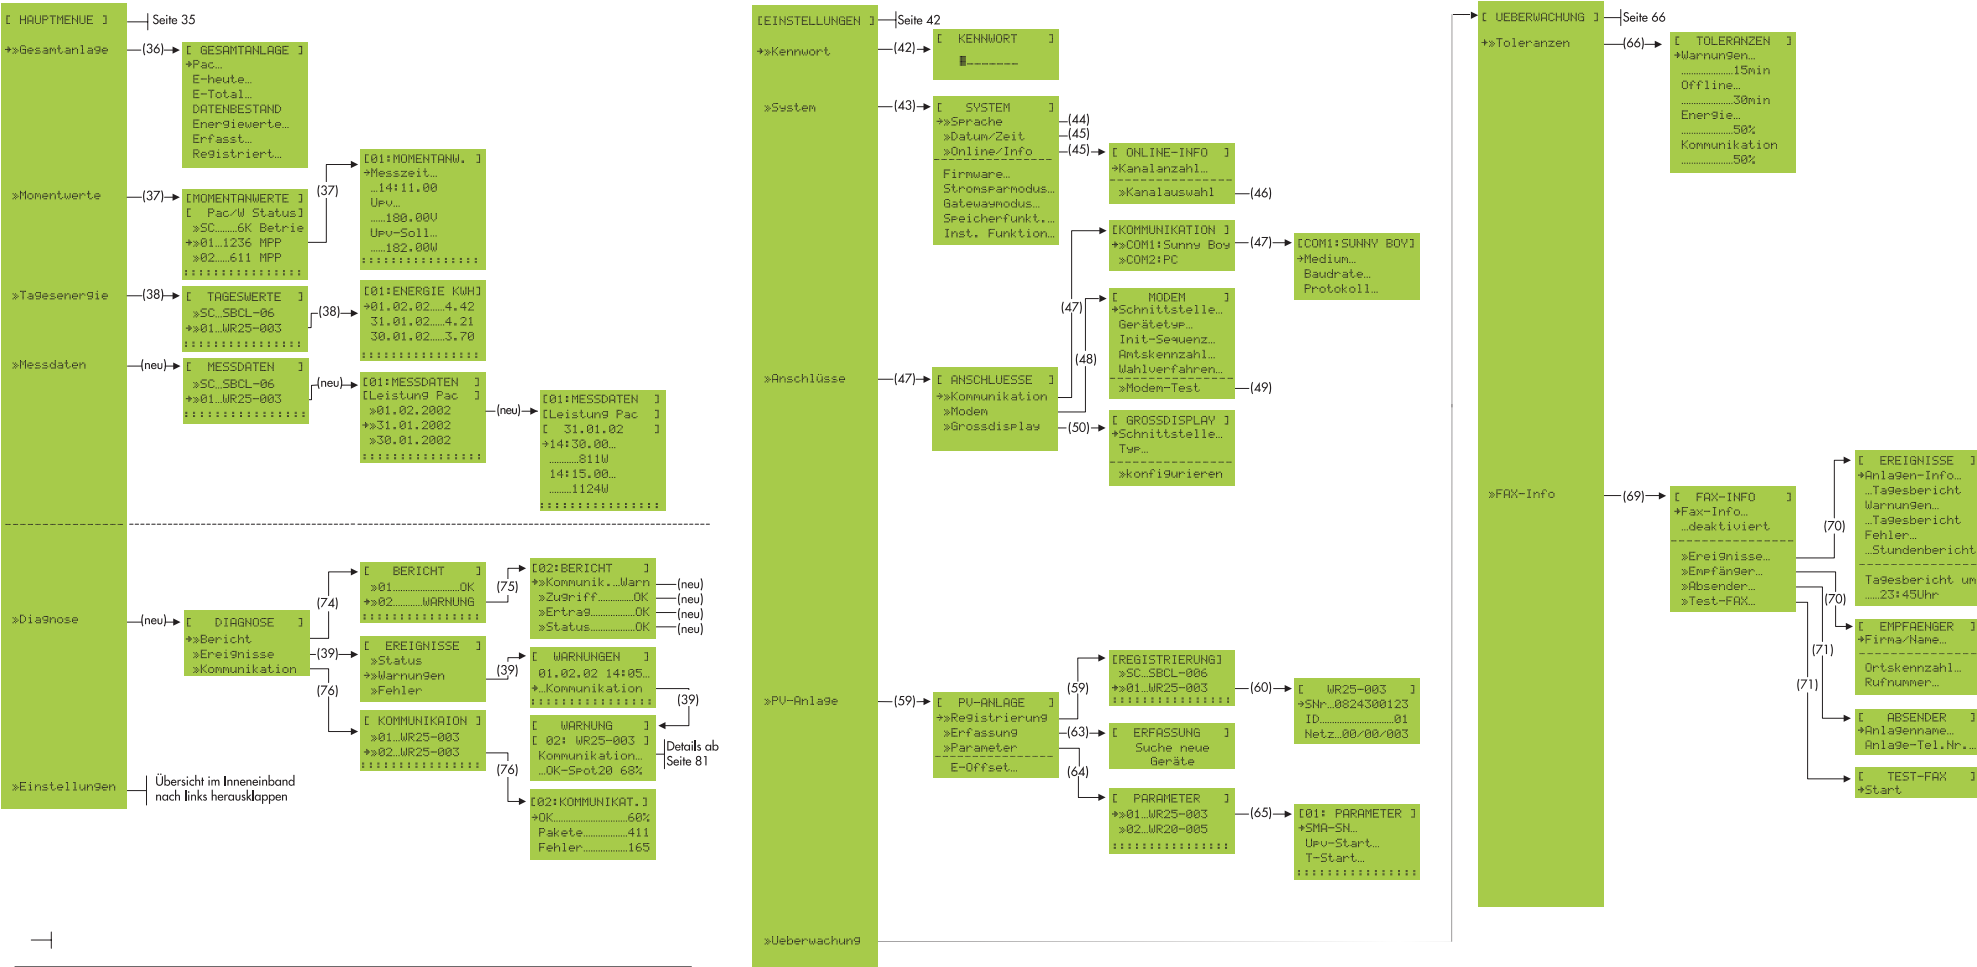

# Sunny Boy Control Light

## Menübaum

### V 2.19

—(50)→ Verweis mit Seitenzahlangabe  
 —(77) Seitenangabe zu nicht dargestellten Untermenüs  
 Text... Hinweis, Anmerkungen

E-Total...  
 ...1456,32kWh  
 Kanalbezeichnung  
 Wertangaben entfallen teilweise in dieser Übersicht  
 weitere Zeilen folgen